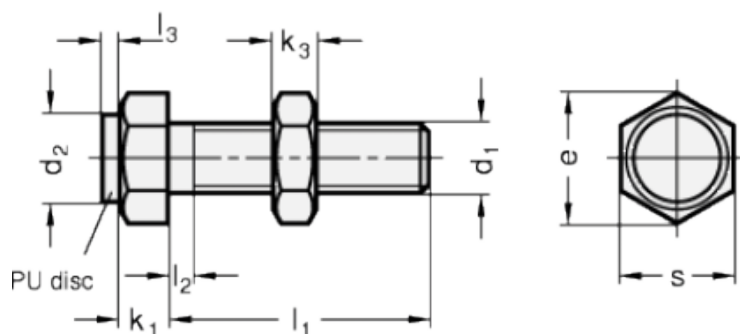

Varenummer: 20251M1050BK
 Beskrivelse: E+G Anslagsbolt GN 251-M10-50-BK
 med møtrik

Mål

Type AK

Type BK

Mounting block GN 412.1

d	= M10	s = 17
e	= 19.6	
K	= -	
k1	= 7	
k2	= 6	
l1	= 50	
l2 max.	= 4.5	
l3	= 2	