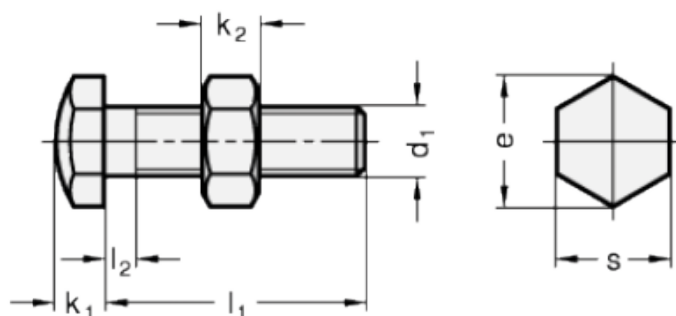

Varenummer: 20251M1050BK
 Beskrivelse: E+G Anslagsbolt GN 251-M10-50-BK
 med møtrik

Mål

Type AK

Type BK

Mounting block GN 412.1

d	= M10	s = 17
e	= 19.6	
K	= -	
k1	= 7	
k2	= 6	
l1	= 50	
l2 max.	= 4.5	
l3	= 2	